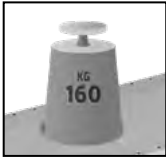

SMÅVARE REOLER

HØY VEKT-
BELASTNING