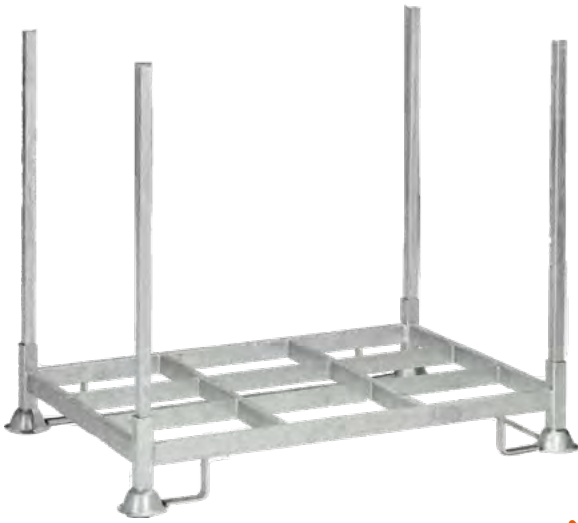

STÅLPALLER

Kan også leveres med sidegavler

STÅLPALLE S-812

Leveres komplett med 1 stk palle
4 stk hjørnerør L: 1000mm
Hjørnerør 30x30x2 mm
B: 1200 mm - D: 800 mm
H: 1050 mm

Lastekapasitet 600 kg

● PÅ LAGER | VARENR: 13400-812

NOK 2.890

PAKKEPRIS 5 STK

Komplett med 5 paller
20 hjørnerør
L: 1000 mm

● PÅ LAGER
VARENR: 13400-812-5

NOK 13.500