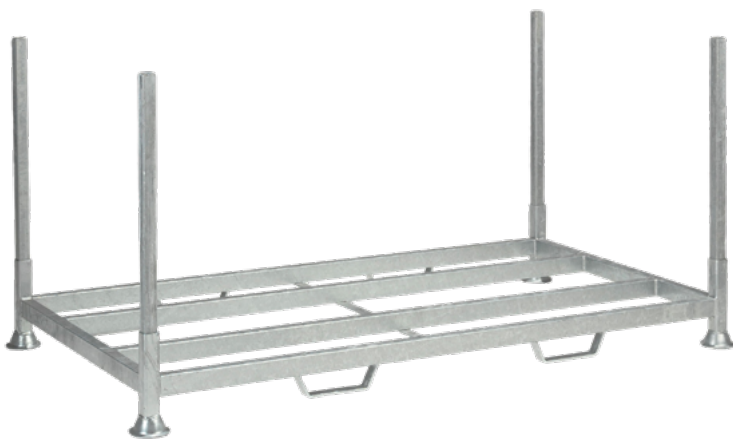

LANGODSPALLE SG-1121

Leveres komplett med 1 stk palle og
4 stk hjørnerør 1000 mm.
Hjørnerør 40x40x3 mm.
B: 2150 mm, D: 1150 mm, H: 1050 mm

Lastekapasitet 800 kg

● PÅ LAGER | VARENR: 13300-1121

NOK 5.620

PAKKEPRIS 5 STK

Leveres komplett med 5 paller
20 hjørnerør lengde 1000 mm

● PÅ LAGER | VARENR: 13300-1121-5

NOK 26.690