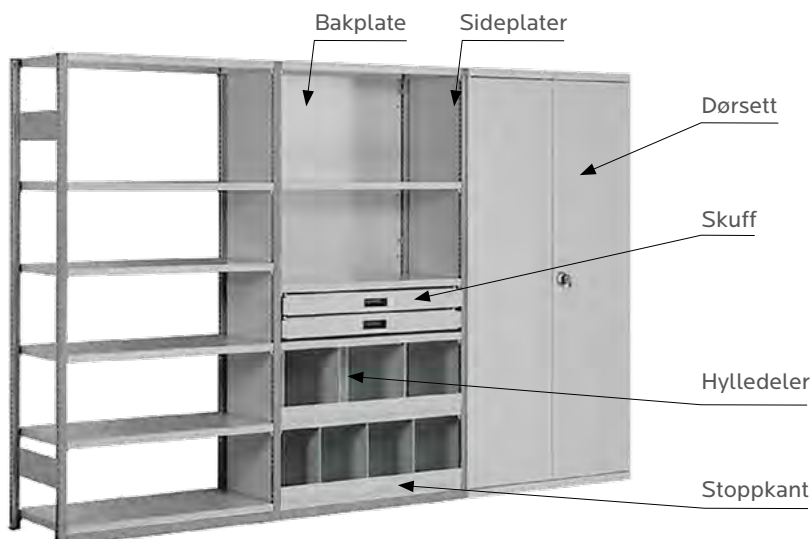

TILBEHØR TIL SMÅVARE REOL