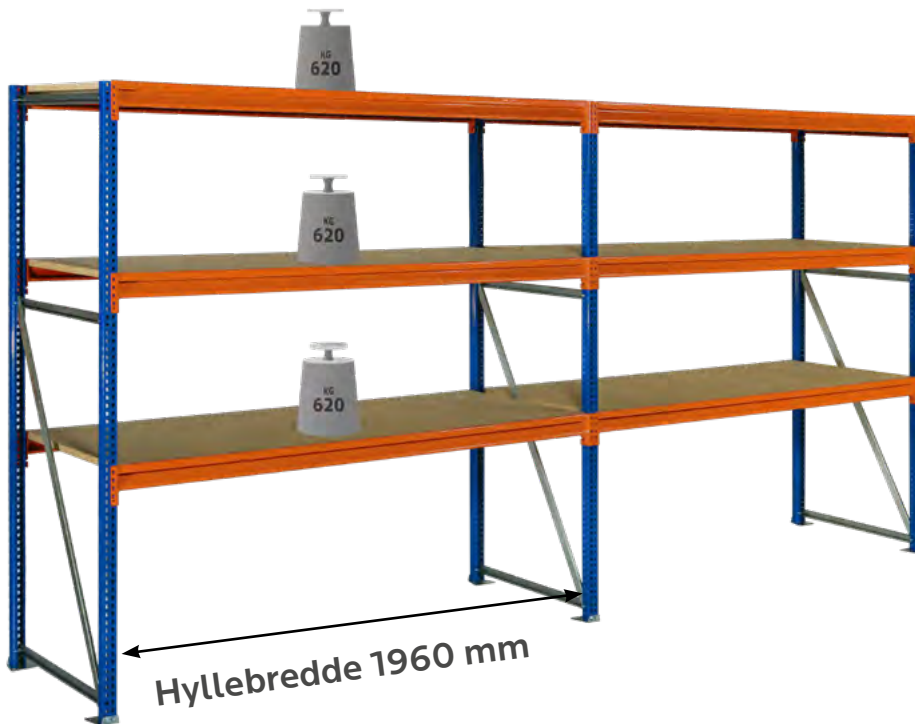

UNIVERSALREOLER

KOMPLETT PAKKEPRIS

ALTERNATIV 3 HØYDE 2000 MM

Leveres komplett med 2 seksjoner og 3 nivå pr seksjon.
Innleggsplater i 25 mm spon av høy kvalitet.

H: 2000 mm, D: 800 mm,
Totallengde: 4100 mm

Kapasitet 620 kg pr par bærejern

● PÅ LAGER | VARENR: 10400-3

Leveres i høyder på:

2000, 2500, 3000, 3600 mm

NOK **7.990**