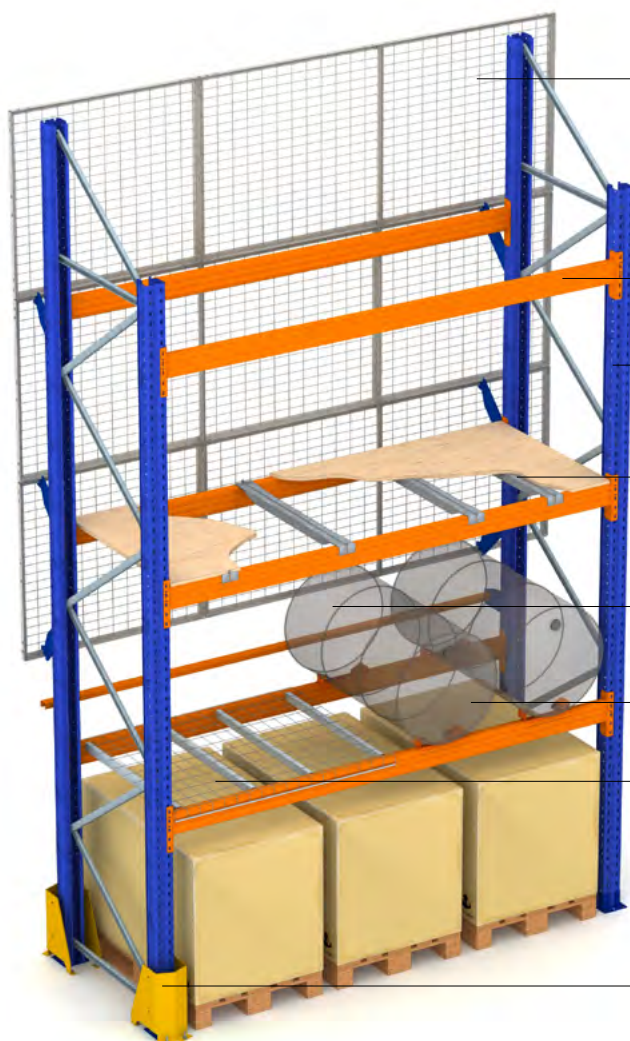

PALLEREOLER TILBEHØR

Fallsikring

Bærejern

Stige

Sikringsinlegg

VARENR: 10021-1050

NOK **200**

Bakstopper

VARENR: 10025-2700

FRA NOK **270**

Fatholder

VARENR: 10022

NOK **850**

Kraftig nettinghylle

VARENR: 10023-0890

FRA NOK **405**

Stigebenbeskytter

VARENR: 10028-1

NOK **730**