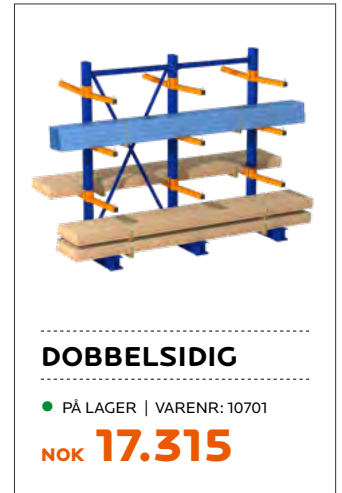

● PÅ LAGER | VARENR: 12120-2

**NOK 3.690**

**GARDEROBESKAP 3-DØRS**

H: 1850 mm, L: 900 mm, D: 500 mm

Inkl. hasp for hengelås

● PÅ LAGER | VARENR: 12120-3

**NOK 4.990**

## LETT GRENREOL

**PAKKEPRIS**  
 ENSIDIG - HØYDE 2500

3 søyler H: 2500 mm  
 9 armer L: 700 mm 200 kg pr arm  
 Total lengde 3000 mm  
**Kapasitet pr nivå 600 kg**  
 (kapasitet pr arm 200 kg)

● PÅ LAGER | VARENR: 10700