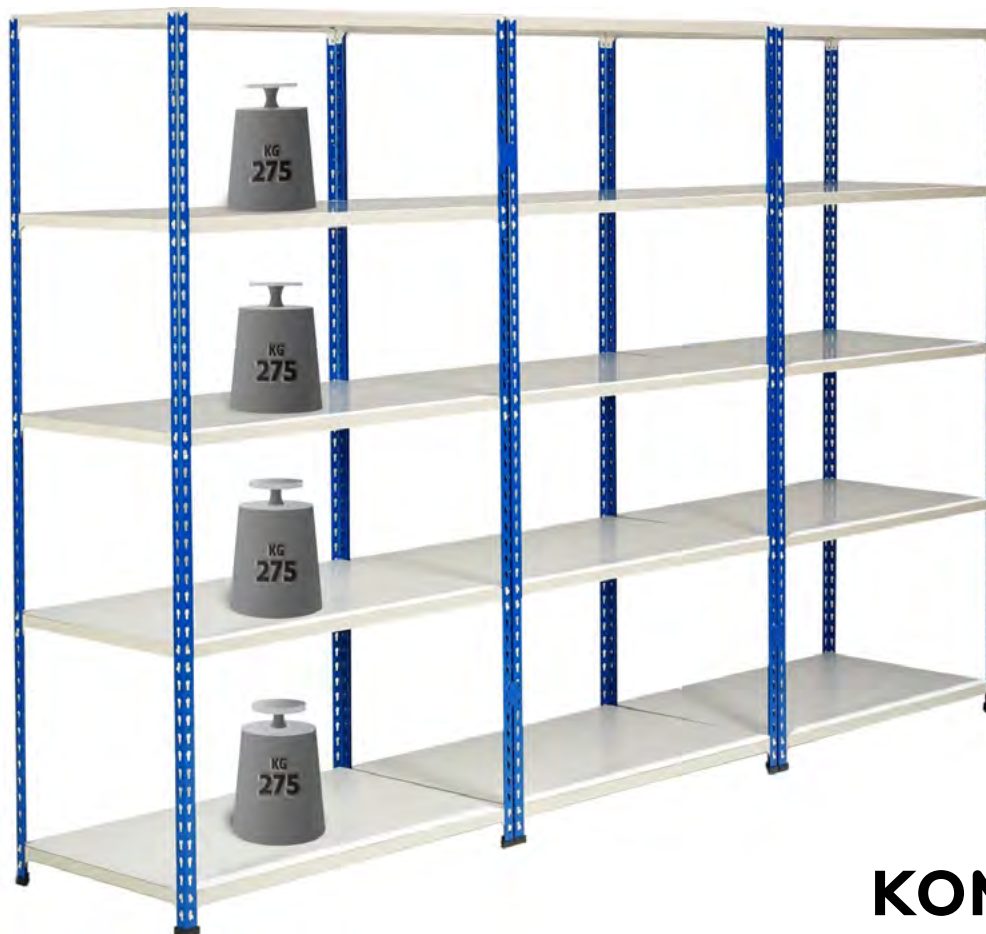

**Multisystem**

En perfekt reol til alle typer hyllegods. Brede åpninger gir plass til store koller. Med rammer av stål som holder en plastikkbelagt melaminplate så er dette en solid hylle som tåler stor belastning. Denne reolen har ingen skruling og ingen skråstag og er derfor svært enkelt å montere. Multisystem krever en hylle i bunn for sikkert oppsett.

## DYBDEVALG

FARGEVALG

Standard blå

Alt. lys grå

**3 SEKSJONER, DYBDE 621 MM**

12 hjørnestolper Høyde 1981 mm

15 hyller Dybde 621 mm

Total lengde 3090 mm