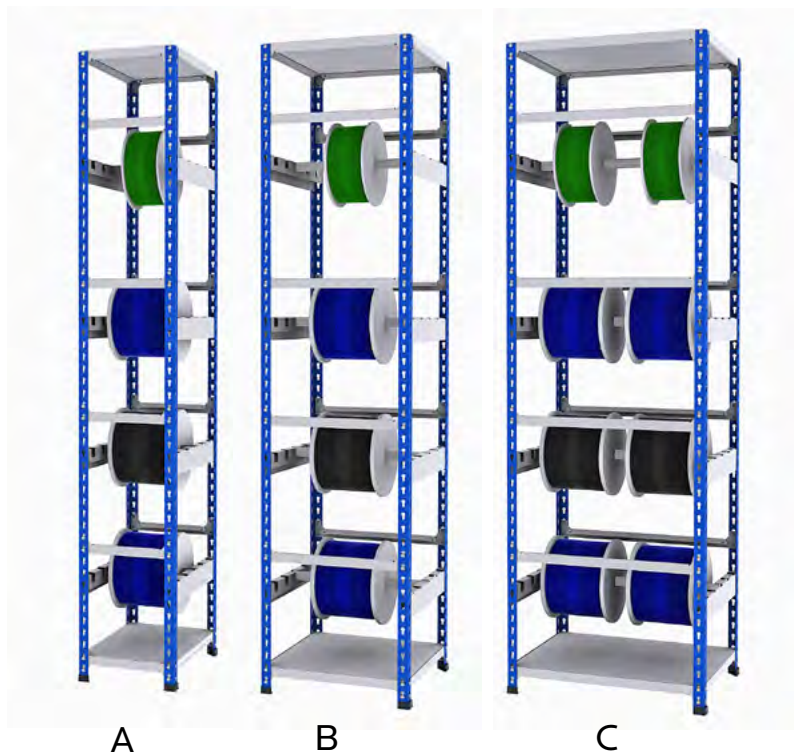

TROMMELREOLER

Reolene kan monteres sammen.
Finnes også i dybde 621 mm.

1. **A** H: 1981 mm, D: 468 mm, L: 316 mm
   ● PÅ LAGER | VARENR: 10835-0468-0316-20-4N4R
   NOK 2.080
2. **B** H: 1981 mm, D: 468 mm, L: 468 mm
   ● PÅ LAGER | VARENR: 10835-0468-0468-20-4N4R
   NOK 2.200
3. **C** H: 1981 mm, D: 468 mm, L: 621 mm
   ● PÅ LAGER | VARENR: 10835-0468-0621-20-4N4R
   NOK 2.590

«**BYGG**» DIN EGEN KRAFTIGE SMÅVAREREOL - www.rydd.no

Bygg din egen reol

Kraftig småvarereol

En perfekt reol til tungt mindre hyllegods. Med rammer av stål som holder en plastikkbelagt sponplate (melaminplate) så er dette en solid hylle som tåler stor belastning. Denne reolen har ingen skruling og ingen skråstag og er derfor svært enkelt å montere. Kraftig småvarereol krever en hylle i bunn for sikkert oppsett.

Velg bredde

Velg dybde

Velg høyde

Velg antall seksjoner

Velg antall hyller

Velg farge