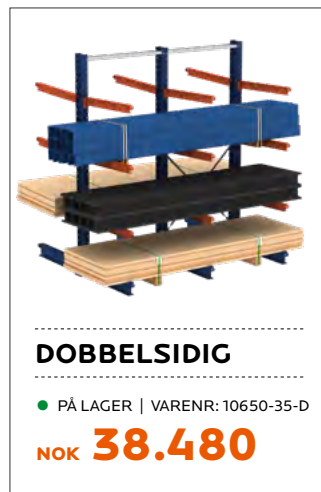

### PAKKEPRIS

ENSIDIG - HØYDE 3500

3 søyler H: 3500 mm

9 armer L: 1250 mm

Total lengde 3110 mm

**Kapasitet pr nivå 1950 kg**

(kapasitet pr arm 650 kg)

● PÅ LAGER | VARENR: 10650-35-E