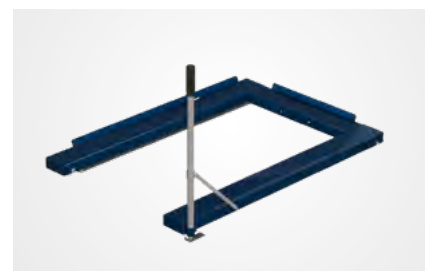

UTTREKKSVOGN - 800 KG

Uttrekksenhet til montering på gulv. Plasser hele paller på uttrekksenheten, trekk ut og plukk ved behov. Kapasitet på 800kg med 85% uttrekk. Uttrekksenheten kan også lastes med jekketralle. Montering på gulv og inkluderer ekspansjonsbolter for feste til gulv.

● PÅ LAGER | VARENR: 12010-0800-085-G

NOK **3.480**