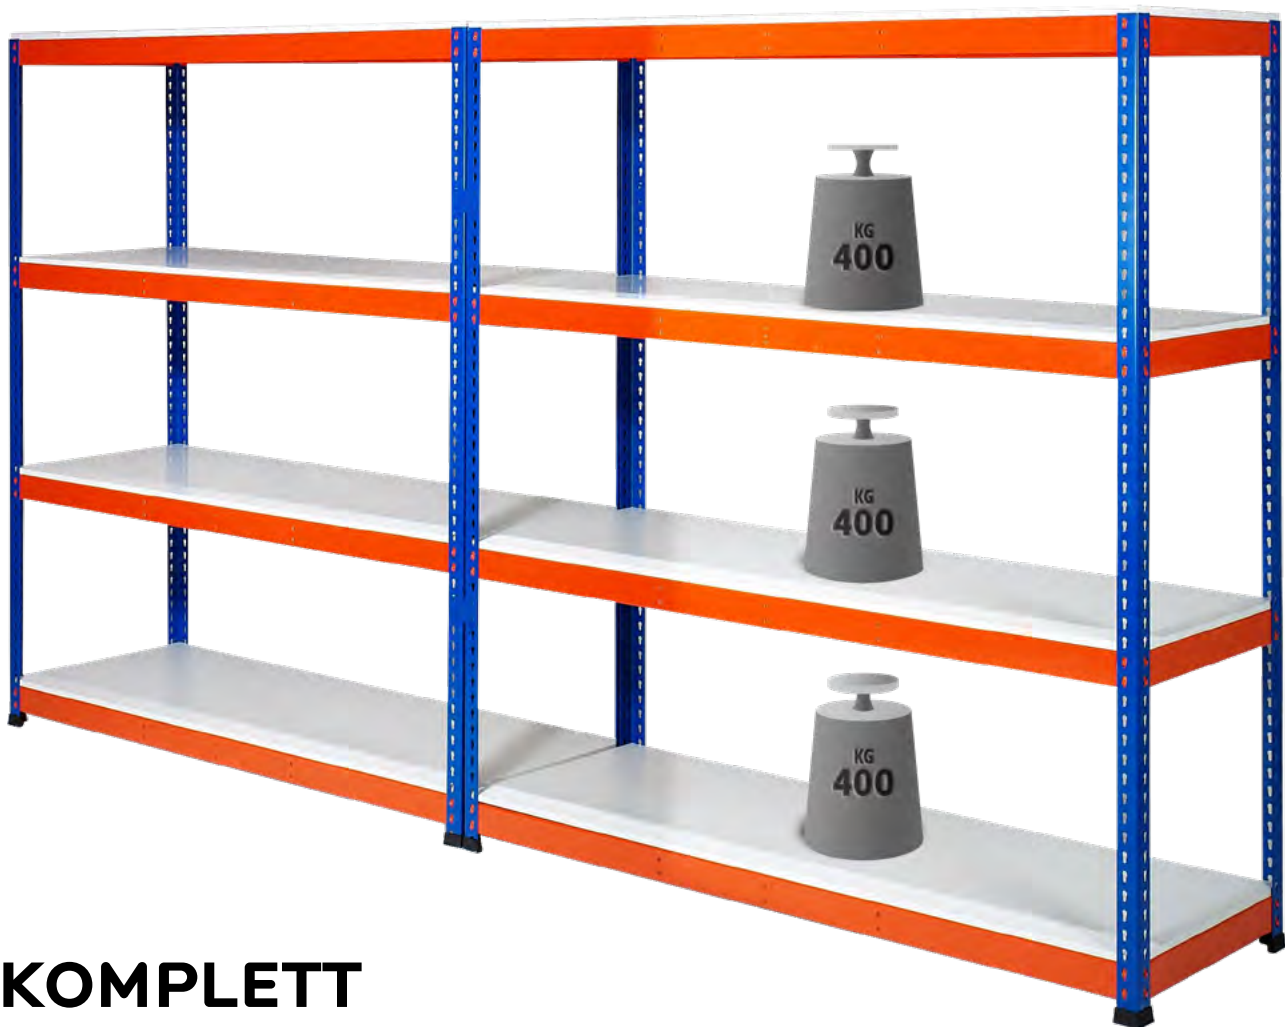

KRAFTIG MULTISYSTEM

INGEN
SKRUIING

KUN
HAMMER

KAN STÅ
SEPARAT

HØY VEKT-
BELASTNING

KOMPLETT PAKKEPRIS

MULTISYSTEM 2 SEKSJONER, 4 NIVÅ:

8 stolper H: 1981 mm, 8 hyller L: 1841 mm

Dybde: 468 mm, Total lengde 3682 mm

Hyller av hvite melaminplater
(hardplastlaminerte sponplater)

Kapasitet 400 kg pr hylle

Monteringshammer inkludert

NOK 6.480

● PÅ LAGER | VARENR: 10370-468-20X2