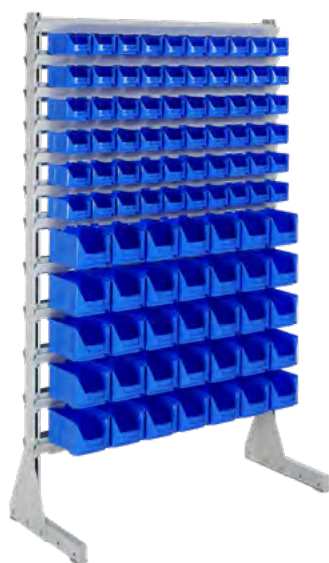

FUTURA 4/5 ENKEL

Komplett stativ med 95 bokser i 2 str.

H: 1875 mm, L: 1150 mm

60 plastbokser str. Futura 5,

D: 168, B: 103, H: 75 mm

35 plastbokser str. Futura 4,

D: 235, B: 147, H: 125 mm

● PÅ LAGER | VARENR: 15030-45

NOK 6.750