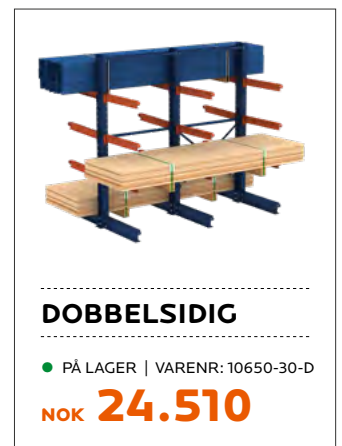

## LETT GRENREOL

**PAKKEPRIS**  
 ENSIDIG - HØYDE 2500

3 søyler H: 2500 mm  
 9 armer L: 700 mm 200 kg pr arm  
 Total lengde 3000 mm  
**Kapasitet pr nivå 600 kg**  
 (kapasitet pr arm 200 kg)

● PÅ LAGER | VARENR: 10700

## MEDIUM GRENREOL

**PAKKEPRIS**  
 ENSIDIG - HØYDE 3000

3 søyler H: 3000 mm  
 9 armer L: 1000 mm  
 Total lengde 3110 mm  
**Kapasitet pr nivå 1140 kg**  
 (kapasitet pr arm 380 kg)

● PÅ LAGER | VARENR: 10650-30-E