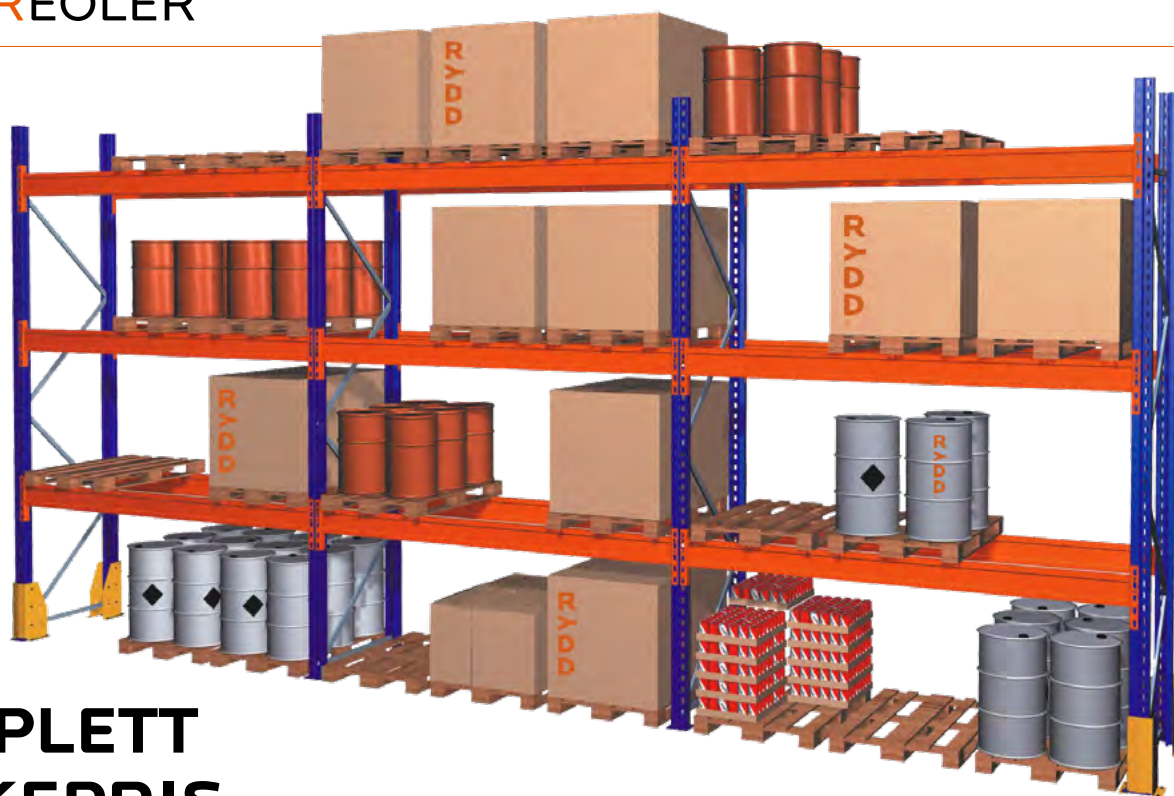

PALLE REOLER

KOMPLETT
PAKKEPRIS

PALLEREOL ALT. 3:

36 palleplasser, 4 Komplette stiger H: 4000 mm, 10200 kg pr stige

18 Bærejern L: 2700 mm, **2580 kg pr par (860 kg pr pall)**

Dybde 1050 mm, Total lengde 8500 mm

● PÅ LAGER | VARENR: 10060-3

NOK **17.500**