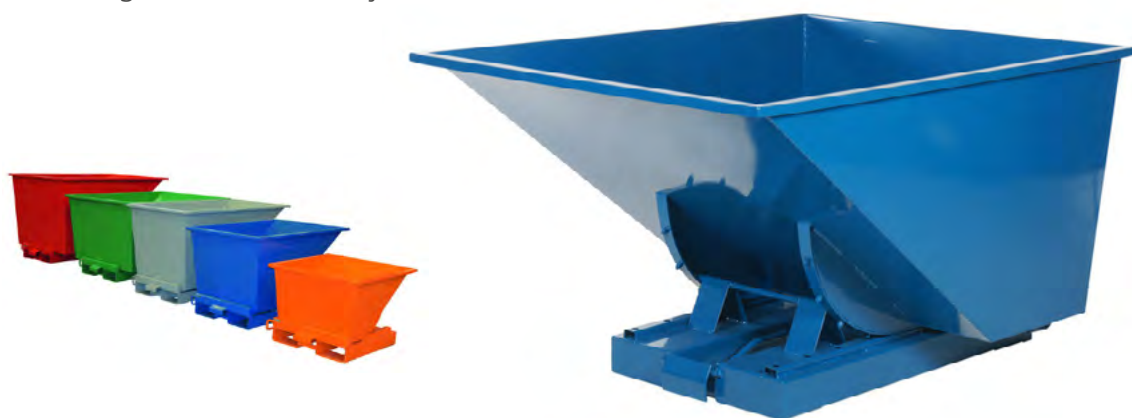

TIPPCONTAINER

- ✓ Tippcontainer dekker behovet for oppsamling og transport av ulike typer avfall
- ✓ Flyttes med truck og tippes enkelt med utløsermekanisme
- ✓ Kraftig bygget, kan bestilles i flere farger
- ✓ Størrelser fra 150 liter og opptil 1600 liter
- ✓ Kan også leveres med hjulsett

FARGEFORSLAG TIL SORTERING

Tilgjengelige farger		Bruksområde	
● Blå (RAL 5019)	Papir	● LAGERVARE	
● Rød (RAL 3020)	Risiko avfall	● Bestillingsvare	
□ Hvit (RAL 9010)	Plastikk	● Bestillingsvare	
● Oransj (RAL 2018)	Brennbart	● Bestillingsvare	
● Gul (RAL 1021)	Tekstiler	● Bestillingsvare	
● Brun (RAL 8017)	Kompost	● Bestillingsvare	
● Grønn (RAL 6032)	Glass	● Bestillingsvare	
● Grå (RAL 7042)	Metall	● Bestillingsvare	
● Sort (RAL 9005)	Restavfall	● Bestillingsvare	

Tippcontainer er godt egnet for avfallssortering.

De kan leveres i farger som er anbefalt av det offentlige avfallshåndteringssystemet eller for å imøtekomme dine behov.

Varenr.	Volum (liter)	L x B x H (mm)	Egenvekt (kg)	Kapasitet (kg)	PÅ LAGER I BLÅ FARGE	Pris (NOK)
20420-300	300	1235 x 840 x 750	80	1500	●	6.600,-
20420-600	600	1525 x 865 x 870	101	2000	●	7.635,-
20420-900	900	1525 x 1215 x 870	122	2000	●	9.455,-

For andre størrelser (150 til 1600 liter) og farger se rydd.no

RYDD
®

Besøk vår nettbutikk og handle online på **www.rydd.no**
eller bestill på vår **ordretelefon 70 17 60 00**

RYDD® REOLSYSTEM AS Borgundfjordvn. 58, NO-6017 Ålesund, post@rydd.no