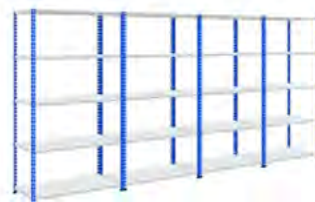

Velg høyde

Velg antall seksjoner

Velg antall hyller

Velg farge

Total størrelse

Høyde: 1981mm   Dybde: 621mm   Brekke: 4120mm   Kapasitet: 275kg per hylle

Lysåpning:

442mm (beregnet avstand mellom hyller)