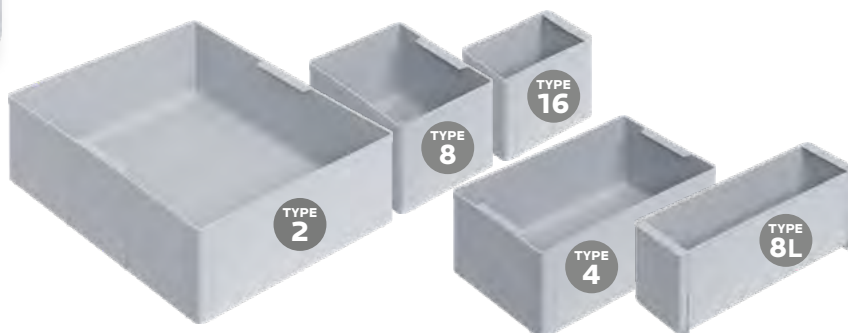

VARIOBOKS

Type	Varenr. (● PÅ LAGER)	Dybde (MM)	Bredde (MM)	Høyde (MM)	Pris (NOK)
16	● 15018-16	137	87	110	45
8L	● 15018-08-L	274	87	110	75
8	● 15018-08	137	174	110	55
4	● 15018-04	274	174	110	90
2	● 15018-02	350	274	110	160