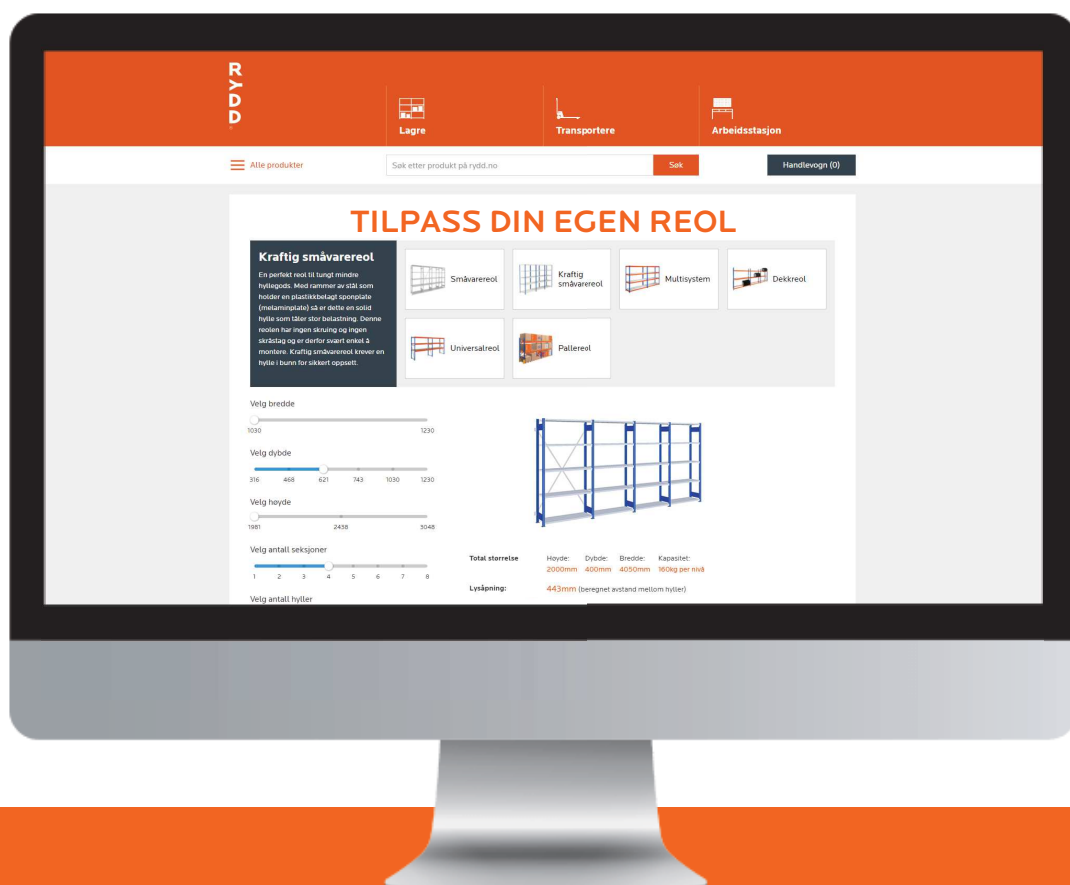

VARENR: 18070

ALLE PRODUKTER: RYDD.NO

Lagre

Pallereol, Hyllereol, Skap...

Transportere

Jekketraller, skyvetraller, lagertraller...

Arbeidsstasjon

Benk, bord, oppheng...