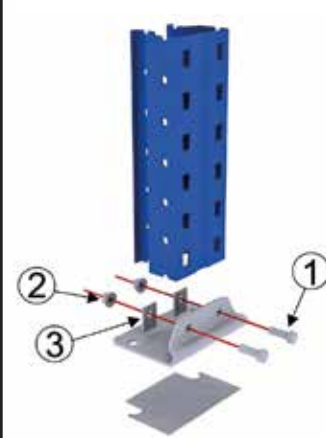

PALLEREOL - MONTERING AV STIGE

Stag festes med 8x45mm bolter for 76mm profiler eller 8x70mm bolter for 100mm profiler.

Fotplate festes med 2 stk 10x30mm bolter

OBS! Den bredeste delen av hullet på stigen skal vende oppover!