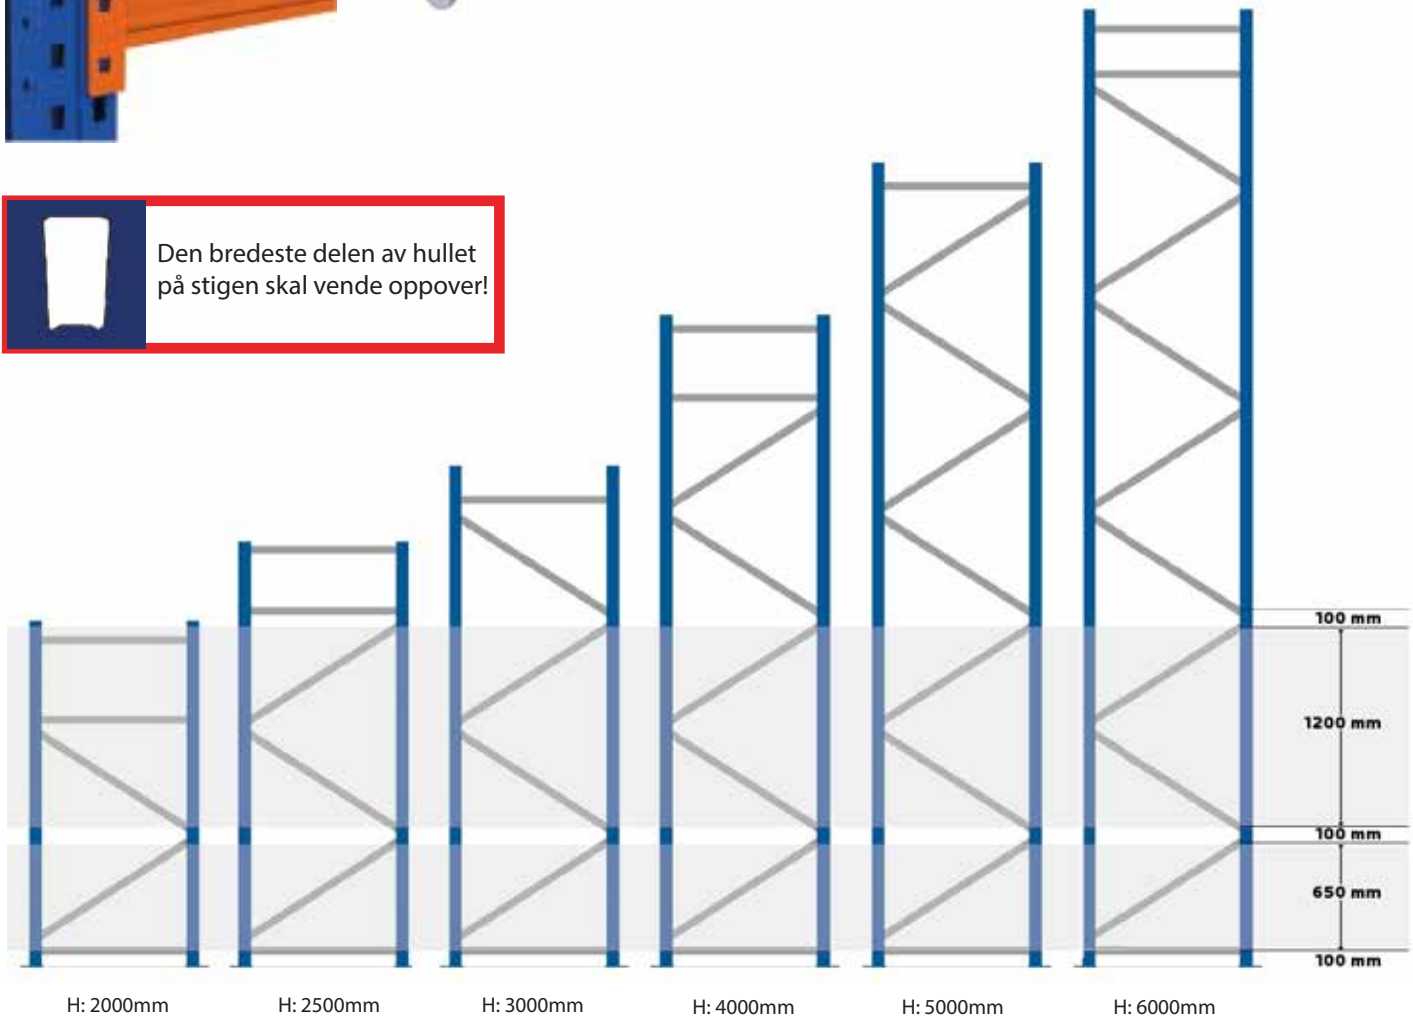

PALLEREOL - MONTERING AV STIGE