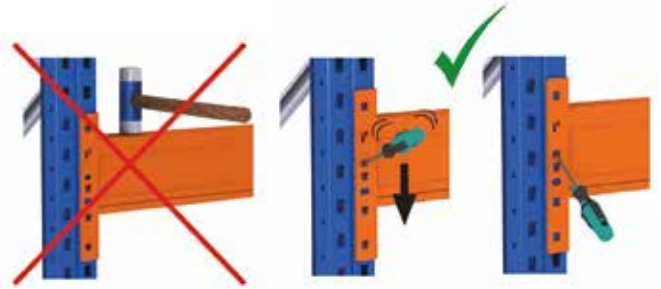

PALLEREOL - MONTERING AV STIGE