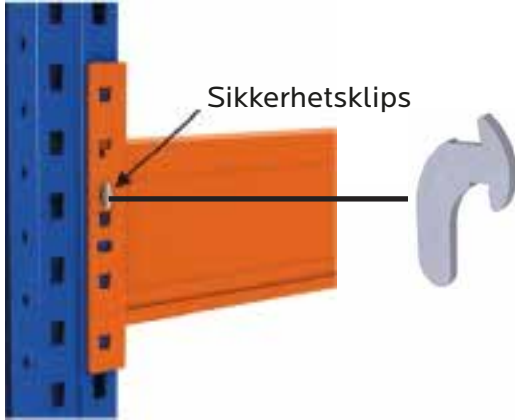

PALLEREOL - MONTERING AV STIGE