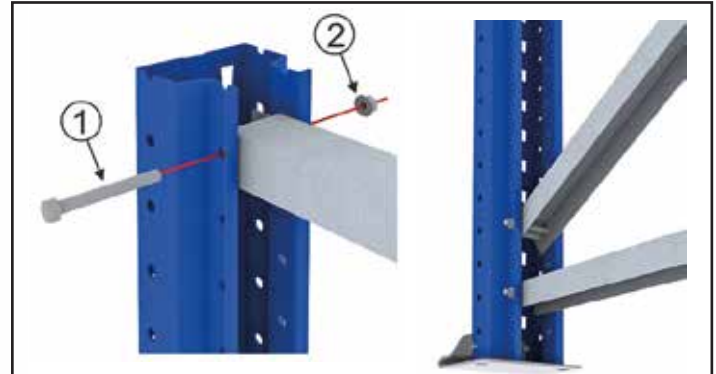

PALLEREOL - MONTERING AV STIGE

Stag festes med 8x45mm bolter for 76mm profiler eller 8x70mm bolter for 100mm profiler.

Fotplate festes med 2 stk 10x30mm bolter

OBS! Den bredeste delen av hullet på stigen skal vende oppover!