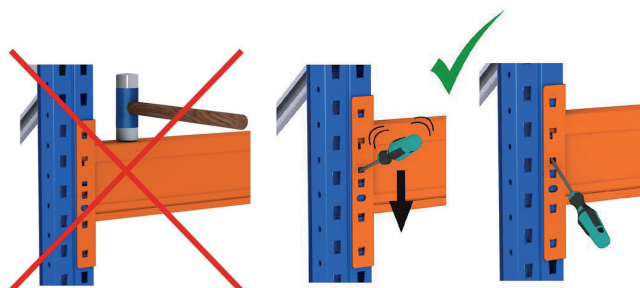

PALLEREOL - MONTERING AV STIGE