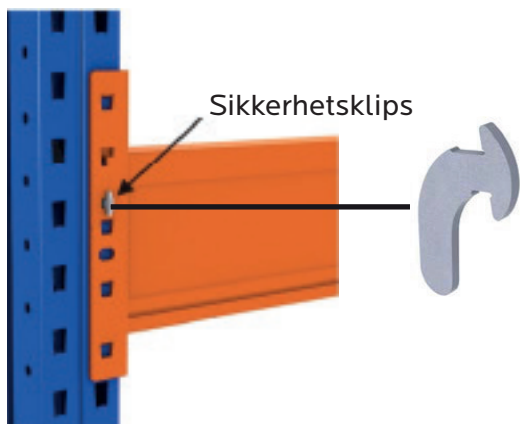

PALLEREOL - MONTERING AV STIGE