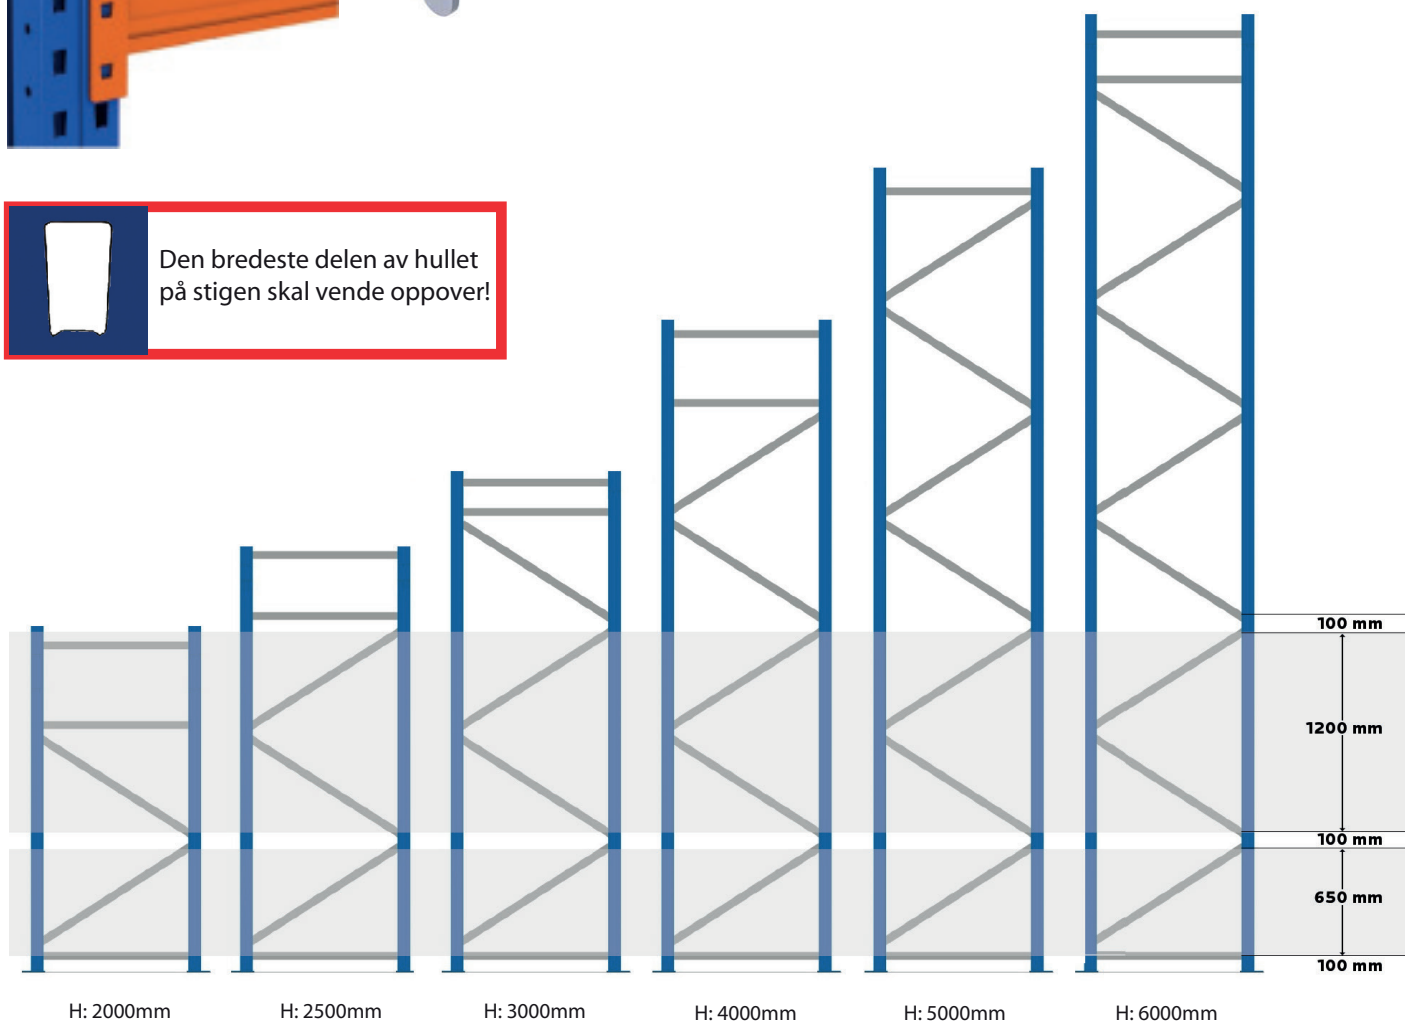

PALLEREOL - MONTERING AV STIGE