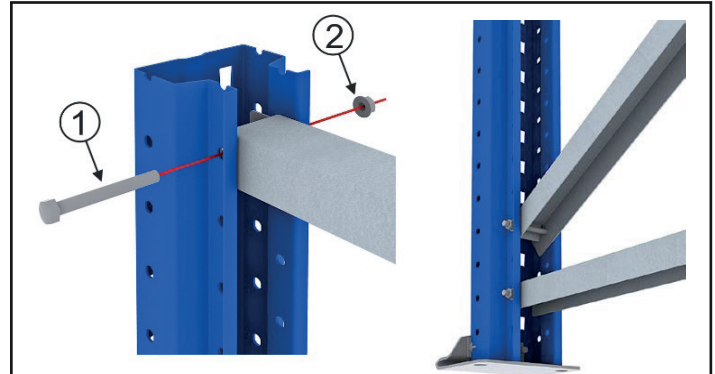

PALLEREOL - MONTERING AV STIGE

Stag festes med 8x45mm bolter for 76mm profiler eller 8x70mm bolter for 100mm profiler.

Fotplate festes med 2 stk 10x30mm bolter

OBS! Den bredeste delen av hullet på stigen skal vende oppover!