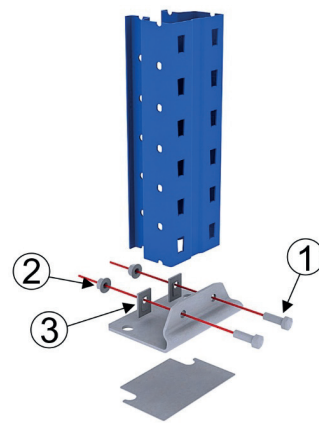

PALLEREOL - MONTERING AV STIGE

Stag festes med 8x45mm bolter for 76mm profiler eller 8x70mm bolter for 100mm profiler.

Fotplate festes med 2 stk 10x30mm bolter

OBS! Den bredeste delen av hullet på stigen skal vende oppover!