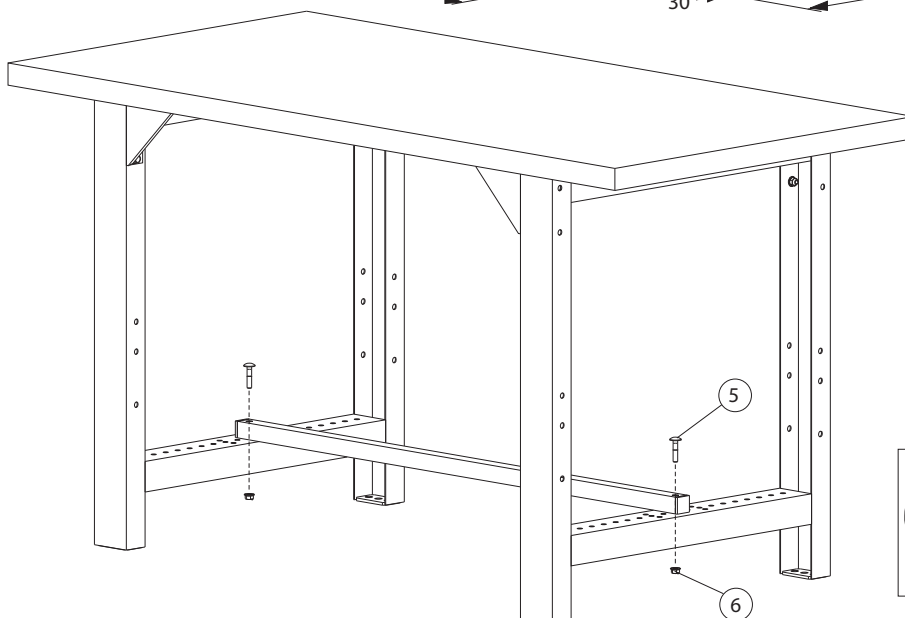

VERKTØYBENK - GRUNNOPPSETT

1

2

A	B
mm	mm
605	750
1150	1524
1695	2004

A	B
mm	mm
605	607
1150	1152
1695	1697

3

VERKTØYBENK - OVERDEL

A mm	B mm	C mm	D mm
1524	625	685	419,5
	1000	1060	232
	1250	1310	107
2004	625	685	659,5
	1000	1060	472
	1250	1310	347