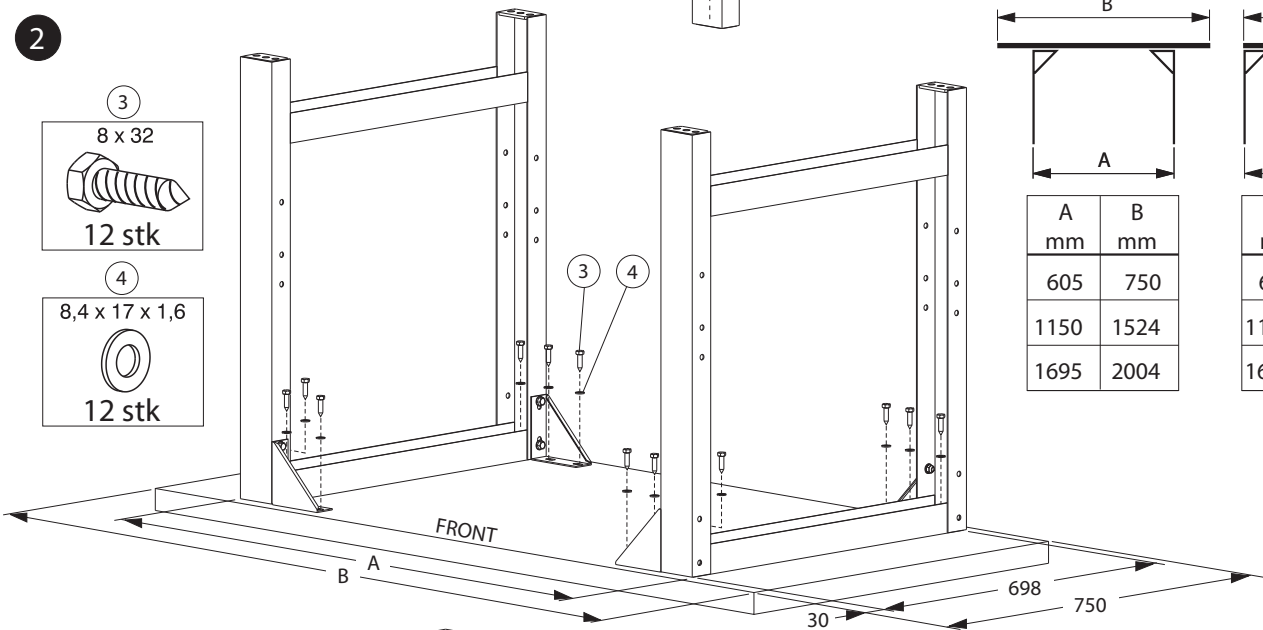

VERKTØYBENK - GRUNNOPPSETT

1

2

A	B
mm	mm
605	750
1150	1524
1695	2004

A	B
mm	mm
605	607
1150	1152
1695	1697

3

VERKTØYBENK - OVERDEL

A mm	B mm	C mm	D mm
1524	625	685	419,5
	1000	1060	232
	1250	1310	107
2004	625	685	659,5
	1000	1060	472
	1250	1310	347