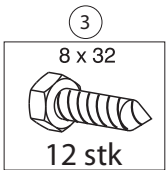

VERKTØYBENK - GRUNNOPPSETT

1

2

A	B
mm	mm
605	750
1150	1524
1695	2004

A	B
mm	mm
605	607
1150	1152
1695	1697

3

VERKTØYBENK - OVERDEL

A mm	B mm	C mm	D mm
1524	625	685	419,5
	1000	1060	232
	1250	1310	107
2004	625	685	659,5
	1000	1060	472
	1250	1310	347