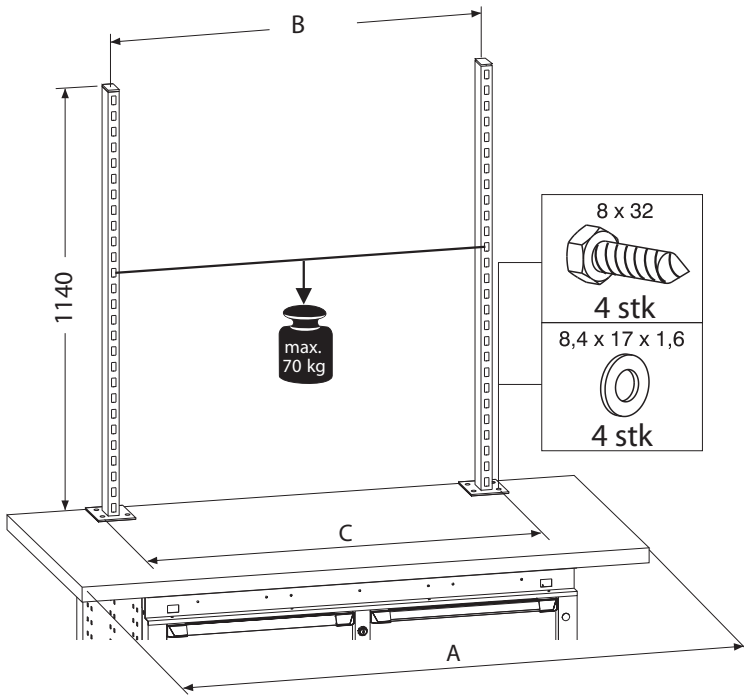

VERKTØYBENK - GRUNNOPPSETT

1

2

A	B
mm	mm
605	750
1150	1524
1695	2004

A	B
mm	mm
605	607
1150	1152
1695	1697

3

VERKTØYBENK - OVERDEL

A mm	B mm	C mm	D mm
1524	625	685	419,5
	1000	1060	232
	1250	1310	107
2004	625	685	659,5
	1000	1060	472
	1250	1310	347