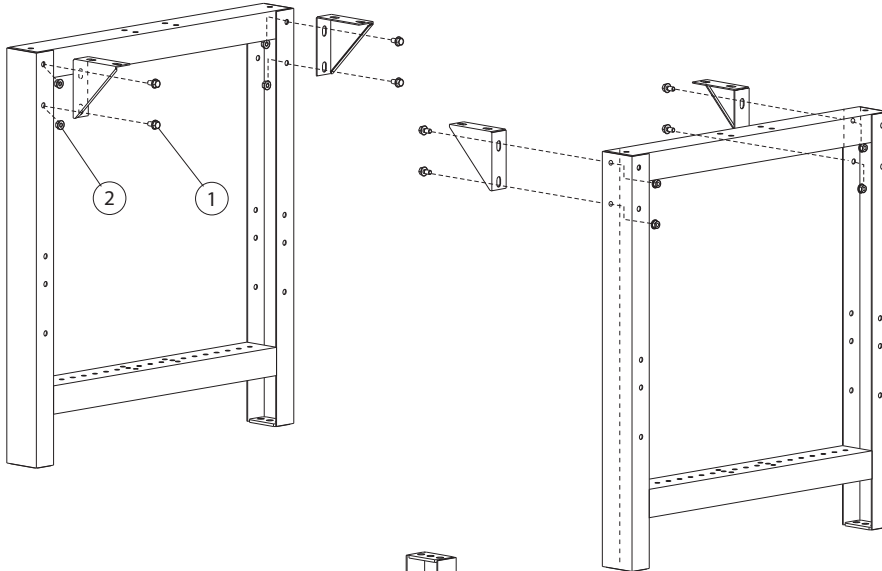

VERKTØYBENK - GRUNNOPPSETT

1

2

A	B
mm	mm
605	750
1150	1524
1695	2004

A	B
mm	mm
605	607
1150	1152
1695	1697

3

VERKTØYBENK - OVERDEL

A mm	B mm	C mm	D mm
1524	625	685	419,5
	1000	1060	232
	1250	1310	107
2004	625	685	659,5
	1000	1060	472
	1250	1310	347