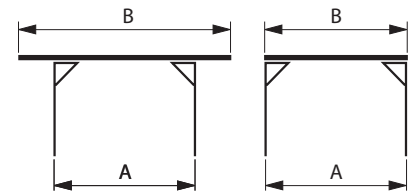

VERKTØYBENK - GRUNNOPPSETT

1

2

A	B
mm	mm
605	750
1150	1524
1695	2004

A	B
mm	mm
605	607
1150	1152
1695	1697

3

VERKTØYBENK - OVERDEL

A mm	B mm	C mm	D mm
1524	625	685	419,5
	1000	1060	232
	1250	1310	107
2004	625	685	659,5
	1000	1060	472
	1250	1310	347